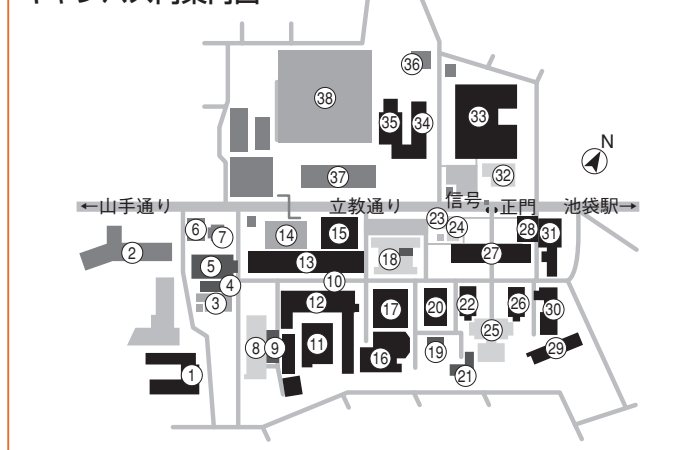

【昼食】

大学周辺は飲食店が充実しておりますので、各自にてお召し上がり下さい。

【宿泊】

各自にてご予約下さい。

アクセスのご案内

立教大学池袋キャンパスへのアクセス

〒171-8501 東京都豊島区西池袋3-34-1

交通機関・アクセス

JR山手線・埼京線・高崎線・東北本線・東武東上線、西武池袋線
地下鉄丸ノ内線・有楽町線「池袋駅」下車。西口より徒歩約7分

キャンパス内案内図

【会場案内】 年次大会・総会会場：30番（7号館）
懇親会会場：6番（セントポールズ会館）

【お申込み先】

第2回 21世紀社会デザイン研究学会 年次大会実行委員会

〒171-8501 東京都豊島区西池袋3-34-1

立教大学大学院21世紀社会デザイン研究科委員長室 気付